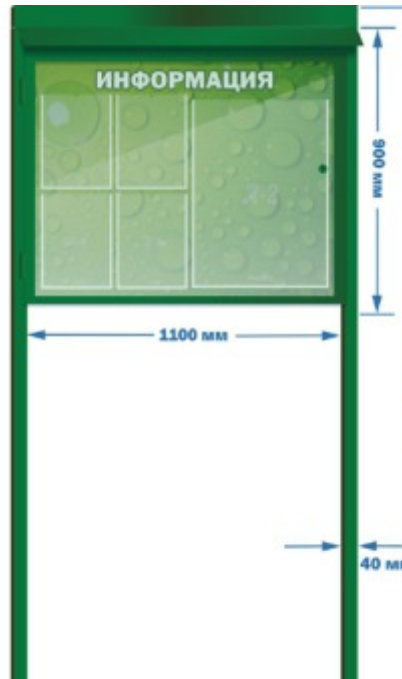

Артикул: ПЭ-0230
Размер: 0,15x0,15 м.

Артикул: ПЭ-0231
Размер: 0,15x0,15 м.

УЛИЧНЫЕ СТЕНДЫ

Артикул: СУ-0101
Размер: 3x2 м.

Артикул: СУ-0102
Размер: 1,1x3 м.

Артикул: СУ-0103
Размер: 1,1x3 м.

Артикул: СУ-0110
Размер: 1,3x1 м.