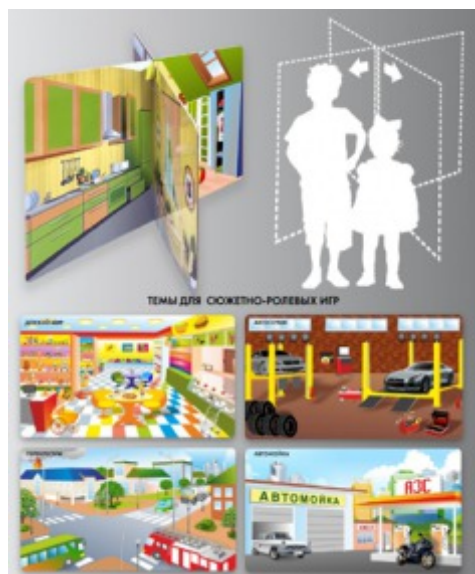

Артикул: ДС-04161
Размер: 0,7х0,8м.