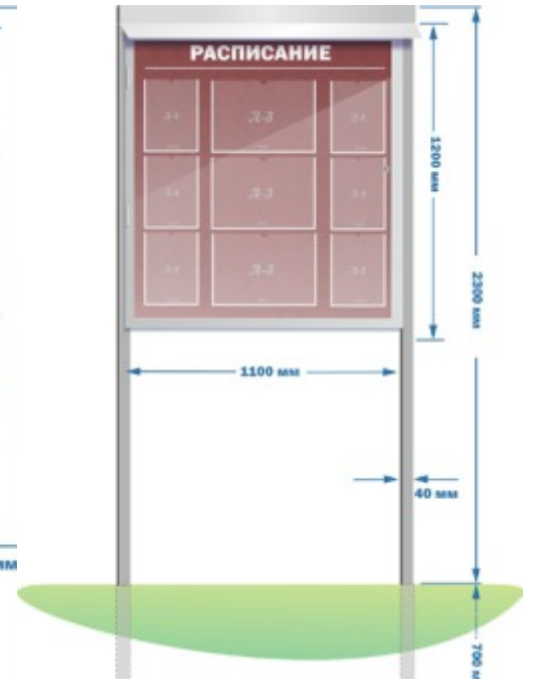

Артикул: ПЭ-0230
Размер: 0,15x0,15 м.

Артикул: ПЭ-0231
Размер: 0,15x0,15 м.

УЛИЧНЫЕ СТЕНДЫ

Артикул: СУ-0101
Размер: 3x2 м.

Артикул: СУ-0102
Размер: 1,1x3 м.

Артикул: СУ-0103
Размер: 1,1x3 м.

Артикул: СУ-0110
Размер: 1,3x1 м.